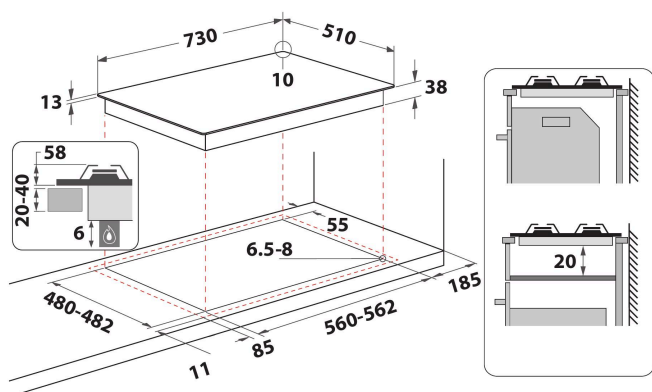

TKRL 761 IX K

12NC: 859991661100

EAN-code: 8003437939600

Whirlpool

SENSING THE DIFFERENCE

- Gietijzeren pandragers
- Electromagnetisch veiligheidsinstelling voor elke brander
- Silver painted body/Inox cap knoppen
- Aan voorzijdebedieningselementen
- 75 cm kookplaat
- Ontstekingstype: Knop
- 5 Branders
- Inclusief netsnoer
- Afmetingen HxBxD: 58x730x510 mm
- Spanning: 220-240 V
- Rating gasaansluiting: 10800 W
- Voorste zone links: 75 mm Ø, Semirapid 1650 W
- Rear left zone: 75 mm Ø, Semirapid 1650 W
- Rechterachterste zone : 90 mm Ø, Rapid 3000 W
- Voorste zone rechts: 50 mm Ø, Auxiliair 1000 W

Inox

Voor een stijlvolle, moderne uitstraling in je keuken.

Eenvoudige installatie

Installeer de kookplaat van 75 cm in een standaardnis van 60 cm voor maximale flexibiliteit in je keuken.

Vaatwasserbestendige roosters