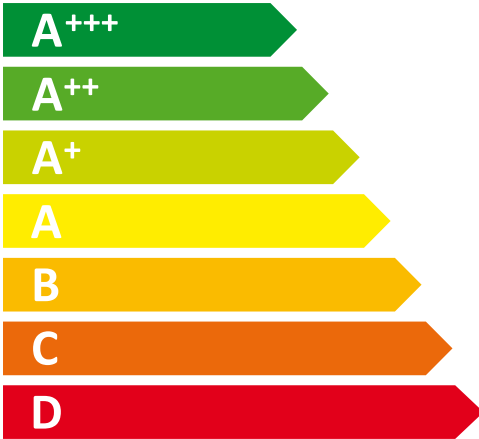

ENERG
енергия · ενεργεια

WHIRLPOOL

TDLR 60230

ENERGIA · ЕНЕРГИЯ · ΕΝΕΡΓΕΙΑ
ENERGIJA · ENERGY · ENERGIE
ENERGI

122
kWh/annum

8500
L/annum

6
kg

A B C D E F G