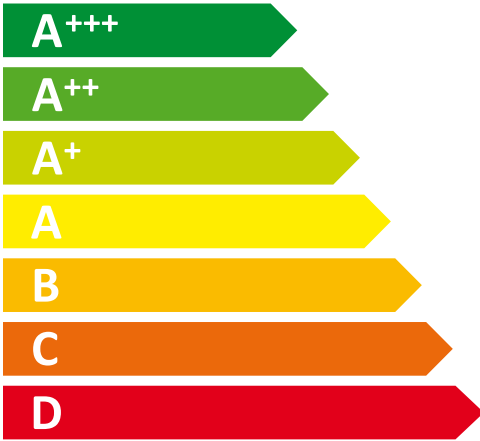

ENERG
енергия · ενεργεια

WHIRLPOOL

WP B8X WBS EE

ENERGIA · ЕНЕРГИЯ · ΕΝΕΡΓΕΙΑ
ENERGIJA · ENERGY · ENERGIE
ENERGI

158
kWh/annum

174
min/cycle*

8,0
kg

60
dB