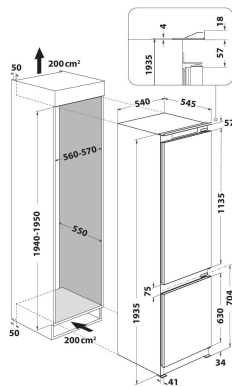

## TUOTTEEN AVAINTIEDOT

Tuoteryhmä	Jääkaappi-pakastin yhdistelmä
Asennuksen tyyppi	Kalusteisiin sijoitettava
Ohjauksen tyyppi	Elektroninen
Rakenteen tyyppi	Kalusteisiin sijoitettava
Tuotteen pääväri	Valkoinen
Liitännän arvo	140
Virta	16
Jännite	220-240
Taajuus	50
Virtajohdon pituus	245
Pistokkeen tyyppi	Schuko
Tuotteen kokonaistilavuus (EU 2017/1369)	306
Tähtiluokitus	4
Tuotteen korkeus	1935
Tuotteen leveys	540
Tuotteen syvyys	545
Jalkojen maksimisäätökorkeus	0
Nettopaino	55.2