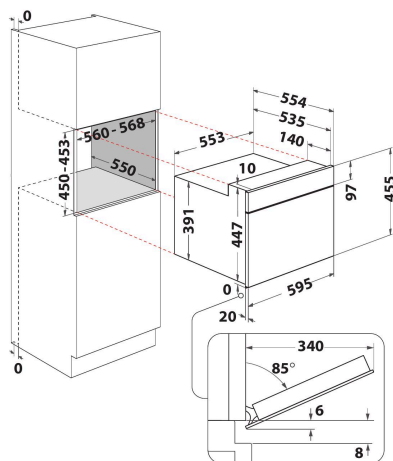

# WMW57DHME

12NC: 859991679740

EAN-code: 8003437396977

Whirlpool

SENSING THE DIFFERENCE

- 6TH Sense-technologie
- 6TH SENSE CRISP functie met Crisp plaat
- Crisp
- Inhoud ovenruimte 40 liter
- Jet Start: razendsnel verwarmen
- Jet Defrost: extra snel ontdooien
- Warmhouden
- Turbo grill gecombineerd (grill + ventilator + magnetron)
- CrispFry
- Brood ontdooien
- Magnetron 900 Watt
- Uitstekende handgreep
- Geschikt voor grote borden en schotels (draaiplateau Ø 36 cm)
- Ventilatie aan de voorkant
- Drop down opening
- Grillrooster