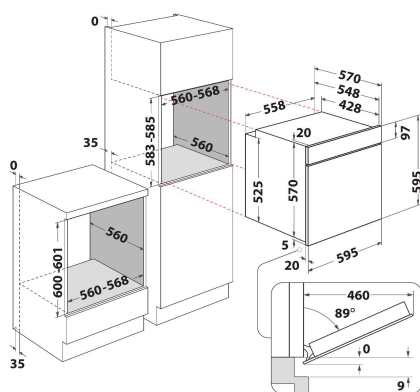

OMSR58RU1SZB

12NC: 859991732570

Kod EAN: 8003437263712

Whirlpool

SENSING THE DIFFERENCE

DANE OGÓLNE

Grupa produktowa	Piekarnik
Nazwa serii	OMSR58RU1SZB
Dominujący kolor produktu	Czarny
Typ budowy	Do zabudowy
Sterowanie	Elektroniczne
Elementy obsługi i sygnalizacji	-
Czy urządzenie posiada sterowanie do płyty?	Brak
Do jakiego typu płyt urządzenie ma sterowanie?	Nie dotyczy
Programy automatyczne	Tak
Natężenie	16
Napięcie	220-240
Częstotliwość	50/60
Długość przewodu zasilającego	100
Rodzaj wtyczki	Schuko
Głębokość urządzenia przy drzwiach otwartych pod kątem 90°	-
Wysokość urządzenia	595
Szerokość urządzenia	595
Głębokość urządzenia	570
Minimalna wysokość niszy	0
Minimalna szerokość niszy	0
Głębokość niszy	0
Waga netto	26.9
Pojemność użytkowa	71
System czyszczenia	Pyroliza + Hydroliza
Drabinki boczne	1
Blachy do pieczenia	1