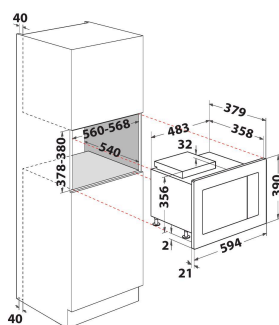

## PÕHIOMADUSED

Tootegrupp	Mikrolained
Kommertsikood	WMF250G
Toote põhivärv	Roostevaba teras
Mikrolaineahju tüüp	Mikrolained+grill
Konstruksiooni tüüp	Integreeritav
Juhtimistüüp	Elektroniline
Juhtsätete tüüp	Number
Täiendav küpsetusmeetod - Grill	Jah
Krõbe	Ei
Aur	Ei
Täiendav küpsetusmeetod - Sundõhk	Ei
Kell	Jah
Automaatprogrammid	Jah
Toote kõrgus	390
Toote laius	594
Toote sügavus	379
Orva min. kõrgus	378
Orva min. laius	560
Orva sügavus	540
Netokaal (kg)	15.95
Kambri mahutavus (l)	25
Pöördalus	Jah
Pöördaluse läbimõõt (mm)	284
Integreeritud puhastussüsteem	Ei

## TEHNILISED OMADUSED

Voolutugevus (A)	12
Pinge (V)	230-240
Sagedus (Hz)	50
Toitejuhtme pikkus (cm)	135
Pistiku tüüp	Schuko
Taimer	Jah
Grilli võimsus (W)	1000
Grilli tüüp	Kvarts
Kambri materjal	Roostevaba teras
Sisevalgusti	Jah
Täiendav küpsetusmeetod - Grill	Jah
Sisevalgustite asukoht kambri	Parem külg