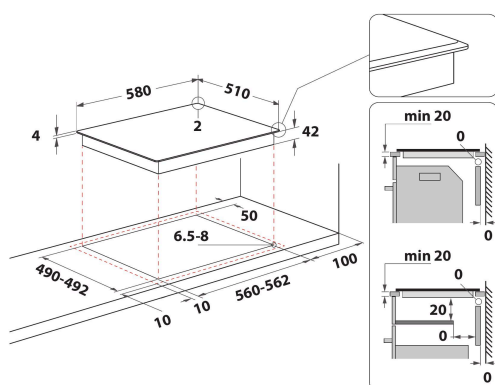

## ZÁKLADNÉ INFORMÁCIE

Skupina izdelkov	Kuhalna plošča
Tip konstrukcije	Vgrajeni
Način upravljanja	Elektronsko
Vrsta naprav za upravljanje in vrsta signalnih naprav	-
Število plinskih gorilnikov	0
Število električnih kuhališč	4
Število električnih kuhalnih plošč	0
Število krožnih sevalnih plošč	4
Število halogenskih plošč	0
Število indukcijskih plošč	0
Število električnih ogrevalnih površin	0
Položaj upravljalne plošče	Front
Osnovni material površine	Glass
Osnovna barva izdelka	Črna
Priključna moč	4700
Moč plinskega priključka	0
Vrsta plina	Ne obstaja
Tok	20
Napetost	220-240/380-415
Frekvenca	50/60
Dolžina priključnega kabla	0
Tip vtiča	Ne
Plinski priključek	Ne obstaja
Širina izdelka	580
Višina izdelka	46
Globina izdelka	510
Minimalna višina vgradne niše	42
Minimalna širina vgradne niše	560
Globina vgradne niše	490
Neto masa	8
Avtomatski programi	Ne