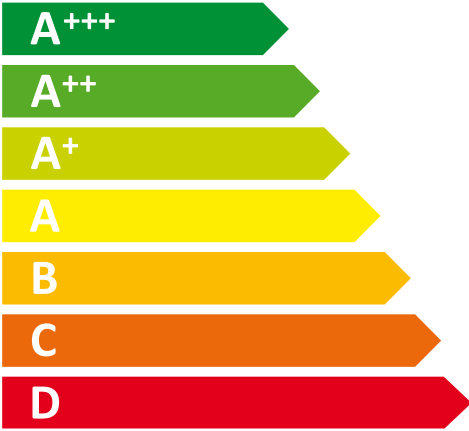

**ENERG**  
енергия · ενεργεια

# WHIRLPOOL

WCF 420 /1 T

ENERGIA · ЕНЕРГИЯ  
ΕΝΕΡΓΕΙΑ · ENERGIJA  
ENERGY · ENERGIE · ENERGI

**350**  
kWh/annum

- L

**306L**

**42** dB

2010/1060