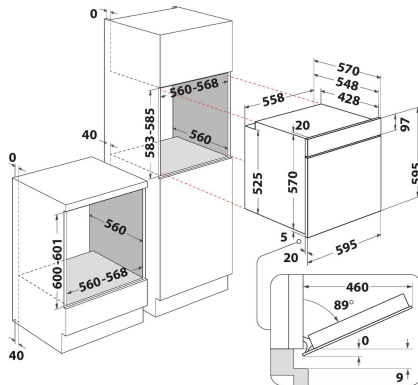

OAS KN8V1 IX

12NC: 859991558460

GTIN (EAN) code: 8003437938801

Whirlpool

SENSING THE DIFFERENCE

ALAPTULAJDONSÁGOK

Termékcsoport	Sütő
Kereskedelmi elnevezés	OAS KN8V1 IX
Termék színe	Nemesacél
Konstruktív kivitel	Beépíthető
Vezérlés módja	Elektronikus
Type of control settings	-
Minden főzőlap-kapcsoló be van építve?	Nem
Milyen főzőlapot tud vezérelni?	-
Automatikus programok	Igen
Áramfelvétel (A)	13
Feszültség (V)	220-240
Frekvencia (Hz)	50/60
Elektromos csatlakozókábel hossza (cm)	100
Csatlakozódugó típusa	Nem
Termékmélység 90°-ban nyitott ajtónál (mm)	-
Termékmagasság	595
Termék szélessége	595
Termékmélység	551
Minimális beépítési magasság	0
Minimális beépítési szélesség	0
Beépítési mélység	0
Nettó tömeg (kg)	26.9
Usable volume (of cavity)	71
Beépített tisztítórendszer	Nem
Grids of the cavity	1
Tartók/tálcák	2

MŰSZAKI ADATOK

Időzítő	Igen
Idővezérlés	Elektronikus
Időbeállítási opciók	Leállítás
Biztonsági eszköz	-
Belső világítás	Igen
Number of interior lights of the cavity	0
Position of interior lights of the cavity	Front left
Oven guides of the cavity	Teleszkópos
Probe of the cavity	Nem