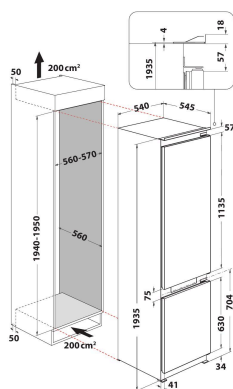

WHC20 T573

12NC: 859991632450

Κωδικός EAN: 8003437048074

Whirlpool

SENSING THE DIFFERENCE

MAIN FEATURES

Ομάδα προϊόντος	Ψυγειοκαταψύκτης
Τύπος εγκατάστασης	Εντοιχισμένη
Τύπος ελέγχου	Ηλεκτρονικός
Τύπος κατασκευής	Εντοιχισμένη
Κύριο χρώμα προϊόντος	White
Ονομαστικές τιμές παροχής	180
Ρεύμα	16
Τάση	220-240
Συχνότητα	50
Μήκος καλωδίου ηλεκτρικής παροχής	245
Τύπος φινιρίσματος	Schuko
Συνολικός όγκος προϊόντος (EE 2017/1369)	280
Κατάταξη αστεριών	4
Ύψος προϊόντος	1935
Πλάτος προϊόντος	540
Βάθος προϊόντος	545
Μέγιστη ρύθμιση ποδιών	0
Καθαρό βάρος	58

TECHNICAL FEATURES

Διαδικασία απόψυξης ψυγείου	Αυτόματα
Διαδικασία απόψυξης καταψύκτη	Αυτόματα
Διακόπτης ταχείας ψύξης	Ναι
Λειτουργία ταχείας κατάψυξης (EE 2017/1369)	Yes
Ένδειξη ανοιχτής πόρτας καταψύκτη	Όχι
Ρυθμιζόμενη θερμοκρασία	Ναι
Καταψύκτης με ρυθμιζόμενη θερμοκρασία	Ναι
Εσωτερικός ανεμιστήρας θαλάμου ψυγείου	Ναι
Αριθμός συρταριών καταψύκτη	3
Αριθμός ραφιών στο θάλαμο ψυγείου	6
Υλικό ραφιών	Glass
Αριθμός ζωνών θερμοκρασίας	2