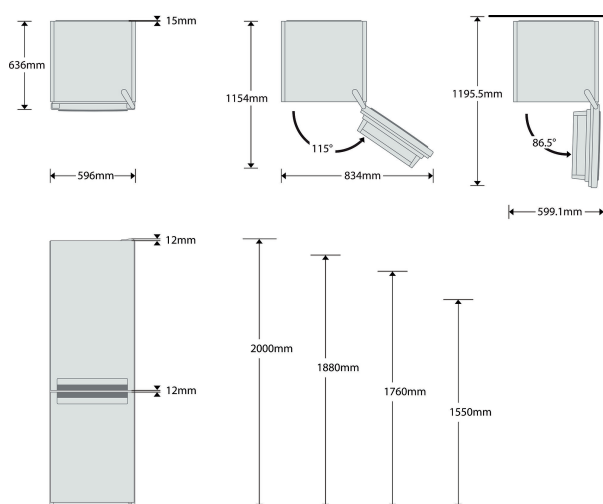

BSNF 8121 W

12NC: 850526911000

Código EAN: 8003437900419

Whirlpool

SENSING THE DIFFERENCE

DANE OGÓLNE

Grupo de produto	Combinação frigorífico/congelador
Tipo de instalação	N/D
Tipo de controlo	Electrónicos
Tipo de construção	Livre instalação
Cor principal do produto	White
Classificação da ligação	150
Corrente	1,2
Voltagem	220-240
Frequência	50
Número de compressores	1
Comprimento do cabo de alimentação eléctrica	245
Tipo de ficha	Schuko
Capacidade líquida total da unidade	320
Número de estrelas ou compartimento congelador	4
Altura do produto	1888
Largura do produto	595
Profundidade	663
Ajuste máximo dos pés	0
Peso líquido	67

DETALHES TÉCNICOS

Que tipo de processo de descongelação existe na secção do congelador?	Descongelação
Que tipo de processo de descongelação existe na secção do congelador?	Descongelação
Existe um interruptor para refrigeração rápida?	Sim
Interruptor de congelação rápida	Não
Existe um indicador avisando que o congelador está aberto?	Não
Temperatura ajustável	Sim
A temperatura do congelador é ajustável?	Não
Ventilador interior da secção do frigorífico	Sim
Número de gavetas/cestos	3
Existe uma geladeira automática a motor	Não
Número de prateleiras no compartimento frigorífico	4
Material das prateleiras	Vidro
Existe um termómetro no frigorífico? De que tipo?	Não
Existe um termómetro no congelador? De que tipo?	Não
Número de temperaturas	2