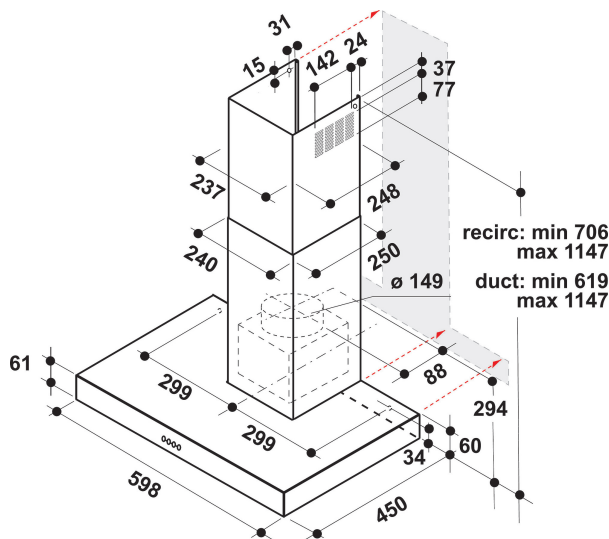

# AKR 558/3 IX

12NC: 859991550670

EAN-code: 8003437233227

Whirlpool

SENSING THE DIFFERENCE

- Geluidsniveau afvoer: 65 dBA
- Afvoercapaciteit min. - max.: 302, 428 m<sup>3</sup>/h
- Maximale extractiesnelheid: 428 (m<sup>3</sup>/u)
- Energieklasse D
- Extractie-/recirculatiesnelheid %Z\_REQ\_MAX\_OUT\_EXTRACTION% / 155 m<sup>3</sup>/u
- 3 snelheden
- Geurfilter
- 2LED, 6 W lampen
- 1 motor: 140 W
- Mechanisch Toetsen
- 2 Roestvrijstaal wasbaar filters
- Efficiëntieklasse vetfilter: C
- Efficiëntieklasse verlichting: D
- Efficiëntieklasse vloeistofdynamiek: E
- Werkingsmodus: Luchtafvoer, recirculatie
- Roestvrij staal Afwerking