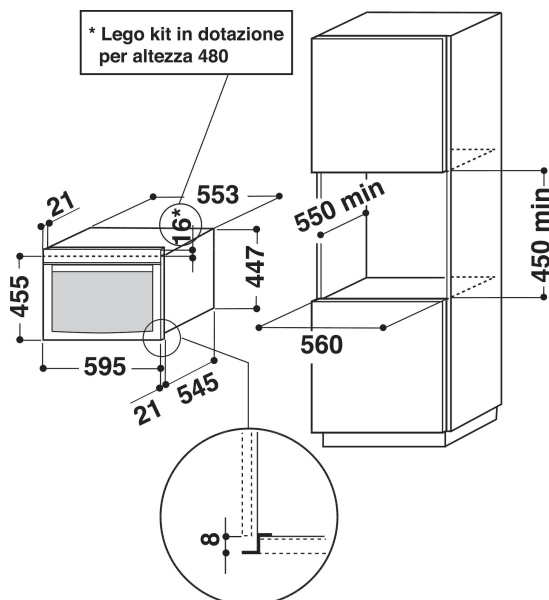

# AMW 836/IXL

12NC: 858783638910

EAN-koodi: 8003437394188

Whirlpool

SENSING THE DIFFERENCE

## TUOTTEEN AVAINTIEDOT

Tuoteryhmä	Mikroaaltouuni
Kaupallinen koodi	AMW 836/IXL
Tuotteen pääväri	Ruostumaton teräs
Mikroaaltouunin tyyppi	Mikroaaltoyhdistelmäuuni
Rakenteen tyyppi	Kalusteisiin sijoitettava
Ohjauksen tyyppi	Elektroninen
Ohjaus- ja signaalilaitteiden tyyppi	LCD
Lisätoimintona grilli	On
Crisp	Kyllä
Steam	Kyllä
Lisätoimintona kiertoilma	Ei
Kello	On
Automaattiset ohjelmat	On
Tuotteen korkeus	455
Tuotteen leveys	595
Tuotteen syvyys	560
Asennustilan minimikorkeus	450
Asennustilan minimileveys	556
Asennustilan syvyys	550
Nettopaino	34
Sisätilan tilavuus	40
Pyörivä alusta	On
Pyörivän alustan halkaisija	360
Puhdistusjärjestelmä	Ei

## TEKNISET TIEDOT

Virta	16
Jännite	230
Taajuus	50
Virtajohdon pituus	135
Pistokkeen tyyppi	Schuko
Ajastin	On
Grillin teho	1600
Grillin tyyppi	Lämmityselementti
Sisätilan materiaali	Ruostumaton teräs
Sisävalo	On
Lisätoimintona grilli	On
Sisävalojen sijainnit	Right side