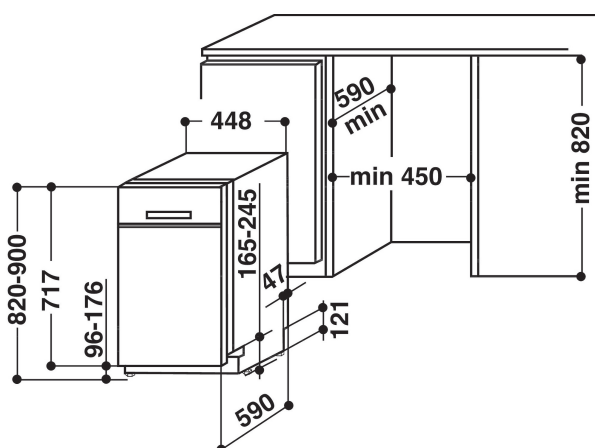

ADPU 402 WH

12NC: 851124661000

EAN-koodi: 8003437220685

Whirlpool

SENSING THE DIFFERENCE

TUOTTEEN AVAINTIEDOT

Rakenteen tyyppi	Vapaasti sijoitettava
Asennuksen tyyppi	Työtason alle sijoitettava
Ohjauksen tyyppi	Elektroninen
Ohjaus- ja signaalilaitteiden tyyppi	-
Irrotettava työtaso	Ei tietoa
Ovilevy	Ei tietoa
Tuotteen pääväri	Valkoinen
Liitännän arvo	1900
Virta	10
Jännite	220-240
Taajuus	50
Virtajohdon pituus	130
Pistokkeen tyyppi	Schuko
Syöttöletkun pituus	155
Poistoletkun pituus	150
Säädettävä sokkeli	Ei
Irrotettavan työtason korkeus	0
Säädettävät jalat	Kyllä - kaikki
Tuotteen korkeus	850
Tuotteen leveys	450
Tuotteen syvyys	550
Syvyys luukun ollessa auki 90 astetta	-
Asennustilan minimikorkeus	0
Asennustilan maksimikorkeus	0
Asennustilan minimileveys	0
Asennustilan maksimileveys	0
Asennustilan syvyys	0
Nettopaino	39.5
Bruttopaino	41.5

TEKNISET TIEDOT

Automaattiset ohjelmat	On
Vedensyötön maksimilämpötila	60
Käynnistysviiveen vaihtoehdot	Jatkuva
Käynnistymisen maksimijastus	24
Edistymisen merkkivalo	-
Digitaalinen lähtölaskennan osoitin	On
Vedenpehmennyssuolan merkkivalo	On
Huuhtelukirkasteen merkkivalo	On
Suojalaite	Kyllä
Säädettävä yläkori	Kyllä
Suurin mahdollinen yläkori	0
Suurin mahdollinen alakori	0