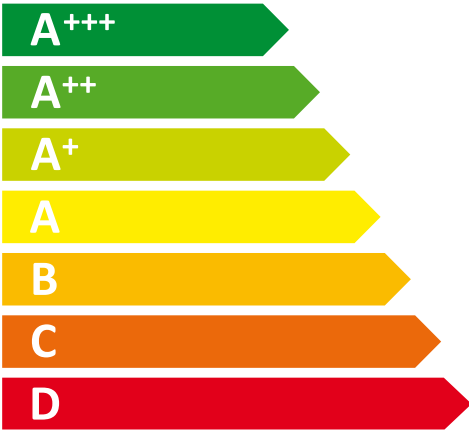

**ENERG**  
енергия · ενεργεια

# WHIRLPOOL

WHK 25402 XBR4U

ENERGIA · ЕНЕРГИЯ  
ΕΝΕΡΓΕΙΑ · ENERGIJA  
ENERGY · ENERGIE · ENERGI

**260**  
kWh/annum

**249** L

**106**L

**35** dB

2010/1060