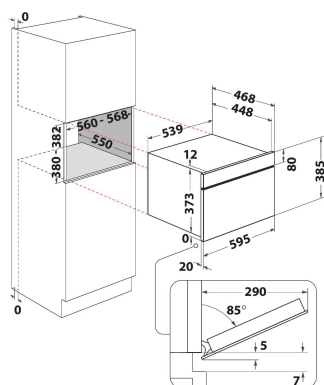

WMD704TSG

12NC: 859991683520

GTIN (EAN) code: 8003437397431

Whirlpool

SENSING THE DIFFERENCE

ALAPTULAJDONSÁGOK

Termékcsoport	Mikrohullám
Kereskedelmi elnevezés	WMD704TSG
Termék színe	Stardust grey glossy
Mikrohullámú sütő típusa	Mikrohullám + grill funkció
Konstruációs kivitel	Beépíthető
Vezérlés módja	Elektronikus
Type of control settings	LCD
Hozzáadott sütési mód: grill	Igen
Crisp/ropogós	Igen
Gőz	Igen
Hozzáadott sütési mód: légkeverés	Nem
Óra	Igen
Automatikus programok	Igen
Termékmagasság	385
Termék szélessége	595
Termékmélység	468
Minimális beépítési magasság	380
Minimális beépítési szélesség	556
Beépítési mélység	550
Nettó tömeg (kg)	27
Sütőtér térfogata (l)	31
Forgótányér	Igen
Forgótányér átmérője (mm)	325
Beépített tisztítórendszer	Hidrolitikus

MŰSZAKI ADATOK

Áramfelvétel (A)	10
Feszültség (V)	220-240
Frekvencia (Hz)	50
Elektromos csatlakozókábel hossza (cm)	135
Csatlakozódugó típusa	Schuko
Időzítő	Igen
Grill teljesítmény (W)	800
Grill típusa	Kvarc
Sütőtér anyaga	Nemesacél
Belső világítás	Igen
Hozzáadott sütési mód: grill	Igen
Position of interior lights of the cavity	Jobboldal

MŰSZAKI TELJESÍTMÉNY

6. Érzék technológia	6. Érzék
Teljesítményfokozatok száma	7
Maximális mikrohullámú teljesítmény (W)	1000
Kenyér kiolvasztás	Igen
Gyors kiolvasztás	Igen
Gyors indítás	Igen