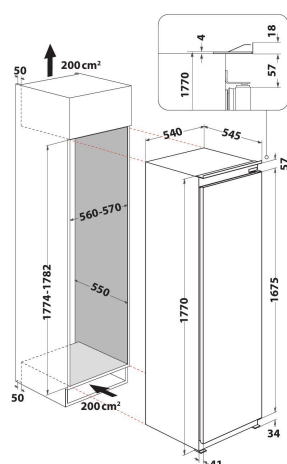

# Whirlpool

SENSING THE DIFFERENCE

- Energiklasse: A+
- 6TH SENSE FreshControl
- Kapasitet, netto: 314 liter
- Mål, HxBxD: 1771x540x545 mm
- Dør som kan hengesles om
- Støynivå: 35 dB(A)
- Antibakterielt luftfilter
- Regulerbar temperatur
- Dynamisk kjøling med kjølevifte
- Kjølesystem for Kjøleskapsesksjon: No Frost
- Flaggskip interiør-estetikk
- 5 justerbare dørhyller
- LED-belysning
- 2 grønnsaksskuffer
- 7 hyller i kjøleskapsesksjonen
- Elektronisk styring
- Årlig energiforbruk: 146 kWh