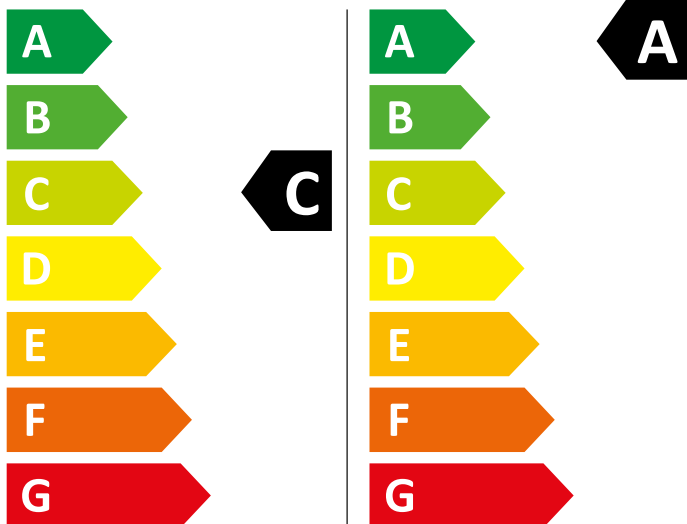

ENERG

WHIRLPOOL

FFWDD 1074489 BV SPT

🚰 **281** kWh / 100🔄

💧 **41** kWh / 100🔄

7,0 kg

10,0 kg

51 L