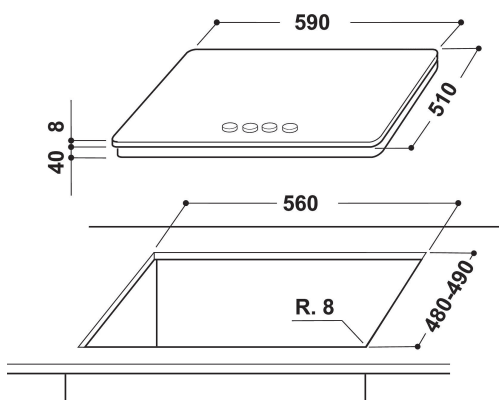

GOA 6425/NB

12NC: 859991029990

GTIN (EAN) code: 8003437831324

Whirlpool

SENSING THE DIFFERENCE

ALAPTULAJDONSÁGOK

Termékcsoport	Főzőlap
Konstruációs kivitel	Beépíthető
Vezérlés módja	Mechanikus
Type of control settings	Kezelőgomb
Gázégők száma	4
Elektromos főzőzónák száma	0
Elektromos lapok száma	0
Elektromos főzőlapok száma	0
Halogén főzőzónák száma	0
Indukciós zónák száma	0
Elektromos melegítőzónák száma	0
Kezelőpanel helye	Front
Alapfelület anyaga	Üveg
Termék színe	Fekete
Elektromos csatlakozási érték (W)	0
Gáz csatlakozási érték (W)	8000
Gázfajta	G20
Áramfelvétel (A)	0,6
Feszültség (V)	220-240
Frekvencia (Hz)	50/60
Elektromos csatlakozókábel hossza (cm)	85
Csatlakozódugó típusa	Nem
Gázcsatlakozás	Nincs adat
Termék szélessége	590
Termékmagasság	49
Termékmélység	510
Minimális beépítési magasság	41
Minimális beépítési szélesség	560
Beépítési mélység	490
Nettó tömeg (kg)	12.5
Automatikus programok	Nem