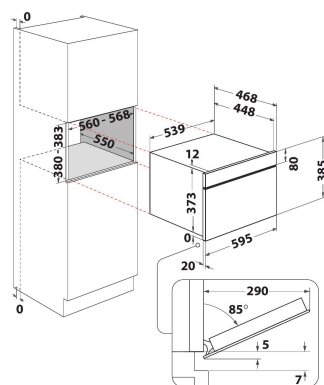

## PRODUKTEGENSKABER

Produktgruppe	Mikrobølgeovn
Modelbetegnelse	W7 MD440
Primærfarve	Rustfrit stål
Mikrobølgeovnstype	Mikrobølge+Grill
Installation	Indbygning
Betjeningstype	Elektronisk
Display- og betjeningstype	LCD
Grillfunktion	Ja
Crisp	Ja
Steam	Ja
Tilberedning med varmluft	Nej
Ur	Ja
Automatikprogrammer	Ja
Højde	385
Bredde	595
Dybde	468
Minimums indbygningshøjde	380
Minimums indbygningsbredde	556
Indbygningsmål, dybde	550
Nettovægt	27
Kapacitet	31
Drejetallerken	Ja
Diameter på drejetallerken	325
Rengøring i ovnrum	Nej

## TEKNISKE EGENSKABER

El-tilslutning (A)	10
Elementspænding	230
Frekvens	50
Længde på elledning	135
Stiktype	Schuko
Timer	Ja
Grilleffekt	800
Grilltype	Quartz
Ovnrumsmateriale	Rustfrit stål
Indvendigt lys	Ja
Grillfunktion	Ja
Placering af indvendigt lys	Right side