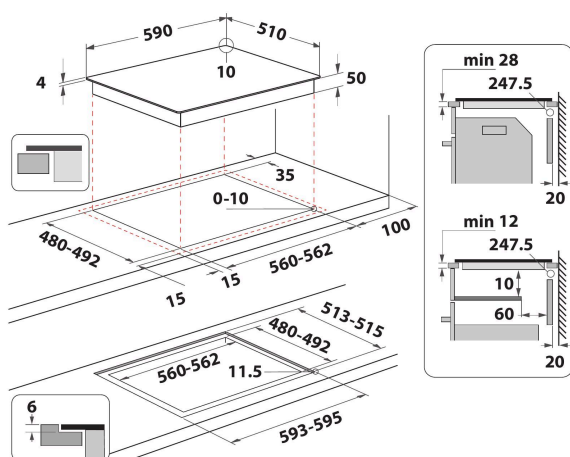

### Chef Control

Delar in hällen i tre eller fyra matlagningszoner och aktiverar dem samtidigt på en förinställd effektnivå. Kockärlen kan flyttas från en del till en annan utan att interagera med gränssnittet så att rätterna kan tillagas vid olika temperaturer med hög flexibilitet.