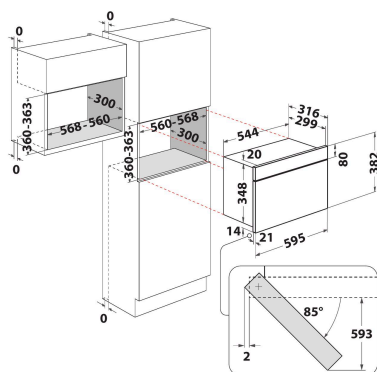

MBNA900XN

12NC: 859991659500

EAN koda: 8003437396861

Whirlpool

SENSING THE DIFFERENCE

ZÁKLADNÉ INFORMÁCIE

Skupina izdelkov	Mikrovalovna pečica
Komercialna oznaka izdelka	MBNA900XN
Osnovna barva izdelka	Aluminij
Tip mikrovalovne pečice	Samo mikrovalovi
Tip konstrukcije	Vgrajeni
Način upravljanja	Elektronsko
Vrsta naprav za upravljanje in vrsta signalnih naprav	LED
Dodatni način kuhanja - z žarom	Ne
Funkcija Crisp	Ne
Steam	Ne
Dodatni način kuhanja - z ventilatorjem	Ne
Ura	Da
Avtomatski programi	Ne
Višina izdelka	382
Širina izdelka	595
Globina izdelka	320
Minimalna višina vgradne niše	360
Minimalna širina vgradne niše	556
Globina vgradne niše	300
Neto masa	19.5
Prostornina prostora za peko	22
Vrtljiva plošča	Da
Premer vrtljive plošče	250
Vgrajen sistem čiščenja	Ne

TECHNICKÉ INFORMÁCIE

Tok	10
Napetost	220-240
Frekvenca	50
Dolžina priključnega kabla	135
Tip vtiča	Ne
Časovnik	Da
Moč žara	0
Vrsta žara	Ni na voljo
-	Pobarvano
Notranja luč	Da
Dodatni način kuhanja - z žarom	Ne
Položaj notranjih luči	Right side