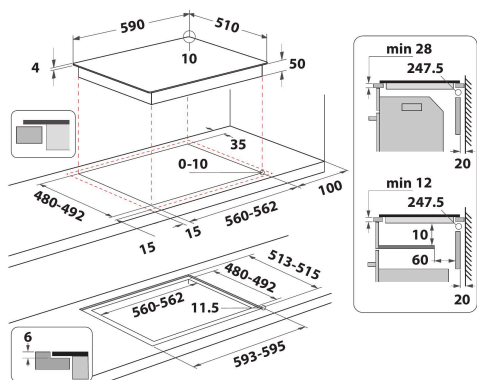

WL B6860 NE/S

12NC: 859991572040

GTIN (EAN) kood: 8003437238123

Whirlpool

SENSING THE DIFFERENCE

PÕHIOMADUSED

Tootegrupp	Pliidiplaat
Konstruktiooni tüüp	Integreeritav
Juhtimistüüp	Elektroniline
Juhtsätete tüüp	-
Gaaspõletite arv	0
Elektriliste keedualade arv	4
Kuumutusplaatide arv	0
Kiirgusplaatide arv	0
Halogeenplaatide arv	0
Induktsioonplaatide arv	4
Elektriliste soojendustsoomide arv	0
Juhtpaneeli asukoht	Ees
Peamine pinnamaterjal	Klaas
Toote põhivärv	Koidikuhõbedane
Elektriühenduse võimsus (W)	7200
Gaasiühenduse võimsus (W)	0
Gaasi tüüp	Ei ole kohaldatav
Voolutugevus (A)	31,3
Pinge (V)	220-240
Sagedus (Hz)	50/60
Toitejuhtme pikkus (cm)	120
Pistiku tüüp	Ei
Gaasiühendus	Ei ole kohaldatav
Toote laius	590
Toote kõrgus	54
Toote sügavus	510
Orva min. kõrgus	28
Orva min. laius	560
Orva sügavus	480
Netokaal (kg)	9.8
Automaatprogrammid	Jah

TEHNILISED OMADUSED

Toitetähis	Jah
Tähiste arv	4
Reguleerimistüüp	Induktsioon
Kaane tüüp	Ilma
Jääksoojuse tähis	Separate
Toitelüliti	Jah
Ohutusseade	-
Taimer	Jah

ENERGIAMÄRGIS

Sisendvõimsus

Elektriline