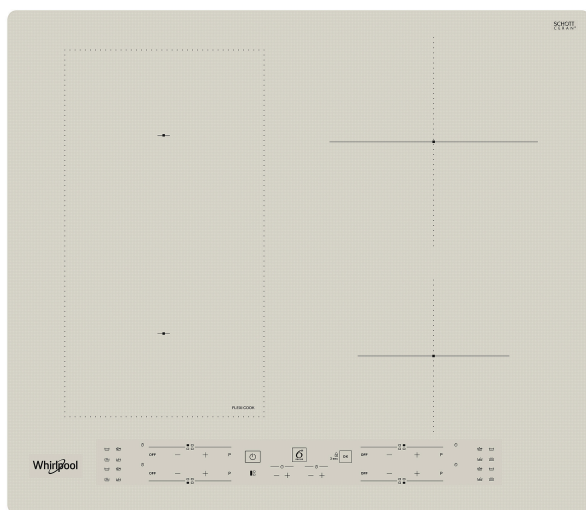

WL B6860 NE/S

12NC: 859991572040

GTIN (EAN) kood: 8003437238123

Whirlpool

SENSING THE DIFFERENCE

PÕHIOMADUSED

Tootegrupp	Pliidiplaat
Konstruktiooni tüüp	Integreeritav
Juhtimistüüp	Elektroniline
Juhtsätete tüüp	-
Gaaspõletite arv	0
Elektriliste keedualade arv	4
Kuumutusplaatide arv	0
Kiirgusplaatide arv	0
Halogeenplaatide arv	0
Induktsioonplaatide arv	4
Elektriliste soojendustsoomide arv	0
Juhtpaneeli asukoht	Ees
Peamine pinnamaterjal	Klaas
Toote põhivärv	Koidikuhõbedane
Elektriühenduse võimsus (W)	7200
Gaasiühenduse võimsus (W)	0
Gaasi tüüp	Ei ole kohaldatav
Voolutugevus (A)	31,3
Pinge (V)	220-240
Sagedus (Hz)	50/60
Toitejuhtme pikkus (cm)	120
Pistiku tüüp	Ei
Gaasiühendus	Ei ole kohaldatav
Toote laius	590
Toote kõrgus	54
Toote sügavus	510
Orva min. kõrgus	28
Orva min. laius	560
Orva sügavus	480
Netokaal (kg)	9.8
Automaatprogrammid	Jah

TEHNILISED OMADUSED

Toitetähis	Jah
Tähiste arv	4
Reguleerimistüüp	Induktsioon
Kaane tüüp	Ilma
Jääksoojuse tähis	Separate
Toitelüliti	Jah
Ohutusseade	-
Taimer	Jah

ENERGIAMÄRGIS

Sisendvõimsus

Elektriline