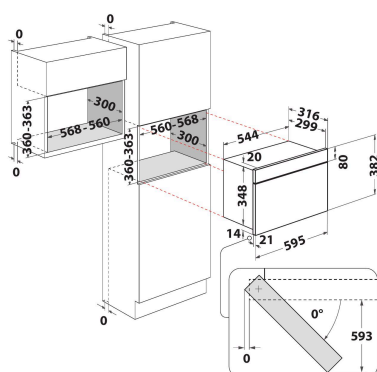

## ALAPTULAJDONSÁGOK

Termékcsoport	Mikrohullám
Kereskedelmi elnevezés	AMW 4910/IX
Termék színe	Nemesacél
Mikrohullámú sütő típusa	Csak mikrohullám
Konstruktív kivitel	Beépíthető
Vezérlés módja	Elektronikus
Type of control settings	LED
Hozzáadott sütési mód: grill	Nem
Crisp/ropogós	Nem
Gőz	Igen
Hozzáadott sütési mód: légkeverés	Nem
Óra	Igen
Automatikus programok	Nem
Termékmagasság	382
Termék szélessége	595
Termékmélység	320
Minimális beépítési magasság	360
Minimális beépítési szélesség	556
Beépítési mélység	300
Nettó tömeg (kg)	19.8
Sütőtér térfogata (l)	22
Forgótányér	Igen
Forgótányér átmérője (mm)	250
Beépített tisztítórendszer	Nem

## MŰSZAKI ADATOK

Áramfelvétel (A)	10
Feszültség (V)	220-240
Frekvencia (Hz)	50
Elektromos csatlakozókábel hossza (cm)	135
Csatlakozódugó típusa	Schuko
Időzítő	Igen
Grill teljesítmény (W)	0
Grill típusa	Nincs adat
Sütőtér anyaga	Festett
Belső világítás	Igen
Hozzáadott sütési mód: grill	Nem
Position of interior lights of the cavity	Jobboldal