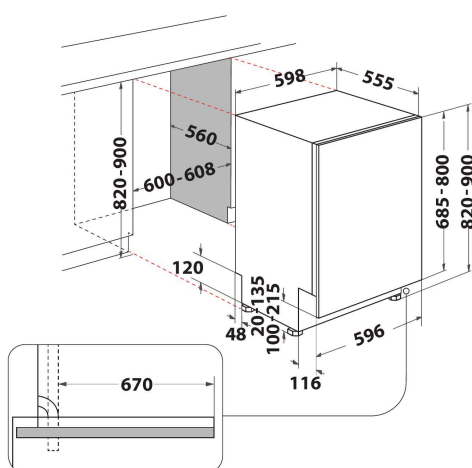

WIC 3C34 PFE S

12NC: 859991595910

Штрих-код (EAN) код: 8003437608308

Whirlpool

SENSING THE DIFFERENCE

- Тип встановлення: вбудовання
- Клас енергоефективності A+++
- 14комплекти/комплектів
- Технологія 6TH Sense
- Рівень шуму: 44 дБ(А)
- 9.5 л на цикл (2660 L per year)
- PowerCleanPro
- PowerCleanPro
- Третя корзина: Yes, fixed + handle plastic
- Самоочистний фільтер
- Відкладений старт 1-12 год.
- Програма Тихе миття (Silent)
- FlexiSpace
- Регульовна верхня корзина
- Мультизональне миття Multizone
- Використання таблетованого миючого засобу
- Програма Попереднє миття

Посудомийна машина Whirlpool інтегрована: сріблястий колір, повногабаритна - WIC 3C34 PFE S

Характеристики інтегрованої посудомийної машини Whirlpool: сріблястий колір. Клас енергоефективності A+++ для виняткової економії. Регульовні ніжки для ідеальної стійкості навіть на не дуже рівній підлозі. Інноваційна технологія забезпечить надзвичайно тихе і якісне миття. Висока якість миття для надзвичайно чистого посуду.

Система сушіння NaturalDry

Автоматичне відкриття дверцят по завершенні програми для ще кращого та більш натурального сушіння. Ця система гарантує вищу ефективність та кращі результати сушіння.

Мультизона

Можливість активувати миття одного з кошиків посудомийної машини заощаджуючи витрати води та електроенергії.

Регульовні ніжки

Створено для вашої зручності. Посудомийні машини Whirlpool мають регульовні ніжки, які дозволяють вам легко та швидко змінити висоту приладу відповідно до ваших потреб.

Третій кошик

Не обмежуйте себе у просторі. Ваша посудомийна машина Whirlpool має третій кошик - ідеальне рішення для додаткового завантаження, тому вам ніколи не бракуватиме місця.

Тиха робота

Тиха робота. Ваша посудомийна машина Whirlpool забезпечує якість миття та тиху роботу.

Технологія 6TH SENSE

Забудьте про попереднє миття. Технологія 6TH SENSE забезпечує якісне очищення без попереднього миття вручну або замочування, що допомагає заощадити воду та електроенергію.

Опція PowerClean Pro

Потужні струмені води забезпечують видалення навіть найстійкіших плям. Інтелектуальні сенсори визначають рівень бруду та адаптують тиск води відповідним чином.

EcoFriendly технологія

Надзвичайна економія. Технологія 6th SENSE EcoFriendly полягає у використанні сенсорів, які постійно контролюють рівень забруднення, відповідним чином налаштовуючи параметри миття. Насолоджуйтесь ідеальним миттям та заощаджуйте до 50% енергії, води та часу* (* У порівнянні з мінімальним та максимальним споживанням ресурсів програм 6TH SENSE).