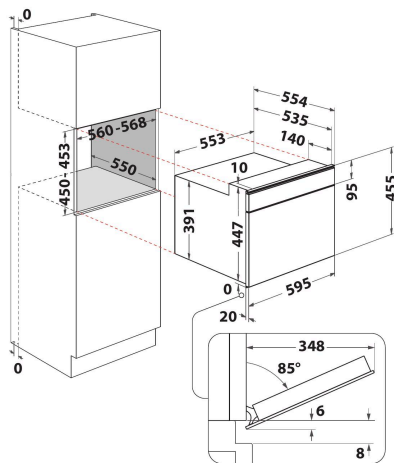

W6 MW461

12NC: 859991539160

EAN-code: 8003437395833

Whirlpool

SENSING THE DIFFERENCE

- 6TH Sense-technologie
- 6TH SENSE CRISP functie met Crisp plaat
- 6th Sense ontdooien
- Crisp
- Inhoud ovenruimte 40 liter
- Jet Start: razendsnel verwarmen
- Jet Defrost: extra snel ontdooien
- Warmhouden
- Stoomfunctie met stoomschaal
- Turbo grill gecombineerd (grill + ventilator + magnetron)
- Rijsfunctie
- Stomen en koken (inbouw)
- CrispFry
- Brood ontdooien
- Magnetron 900 Watt
- Uitstekende handgreep