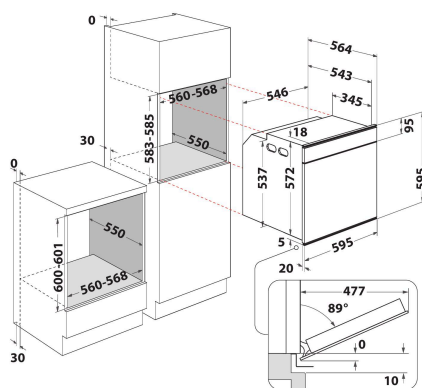

W7 OS4 4S2 H BL

12NC: 859991654880

GTIN (EAN) kods: 8003437835964

Whirlpool

SENSING THE DIFFERENCE

GALVENĀS IEZĪMES

| Produktu grupa | Cepeškrāsns |
|---|-----------------|
| Tirdzniecības kods | W7 OS4 4S2 H BL |
| Produkta pamatkrāsa | Melns |
| Konstrukcijas veids | Iebūvēts |
| Vadības veids | Elektronisks |
| Vadības iestatījumu veids | - |
| Vai kādas no plīts virsmas funkcijām ir integrētas? | Nē |
| Kāda veida plīts virsmas var kontrolēt? | - |
| Automātiskās programmas | Jā |
| Strāva (A) | 16 |
| Voltāža (V) | 220-240 |
| Frekvence (Hz) | 50/60 |
| Elektrības vada garums (cm) | 90 |
| Kontaktdakšas veids | Nē |
| Dziļums ar 90 grādos atvērtām durvīm (mm) | - |
| Produkta augstums | 595 |
| Produkta platums | 595 |
| Produkta dziļums | 564 |
| Minimālais nišas augstums | 0 |
| Minimālais nišas platums | 0 |
| Nišas dziļums | 0 |
| Neto svars (kg) | 40.5 |
| Izmantojamais tilpums (tilpnē) | 73 |
| Integrēta tīrīšanas sistēma | Hidrolītisks |
| Tilpnes režģi | 2 |
| Paplātes | 2 |

TEHNISKĀS ĪPAŠĪBAS

| | |
|--|---------------|
| Taimeris | Jā |
| Laika kontrole | Elektronisks |
| Laika iestatīšanas iespējas | Start un Stop |
| Drošības iekārta | - |
| Iekšējais apgaismojums | Jā |
| Tilpnes iekšējo gaismas elementu skaits | 1 |
| Tilpnes iekšējo gaismas elementu novietojums | Labā puse |
| Vadotnes cepeškrāsns tilpnē | Teleskopisks |
| Tilpnes termozonde | Nē |