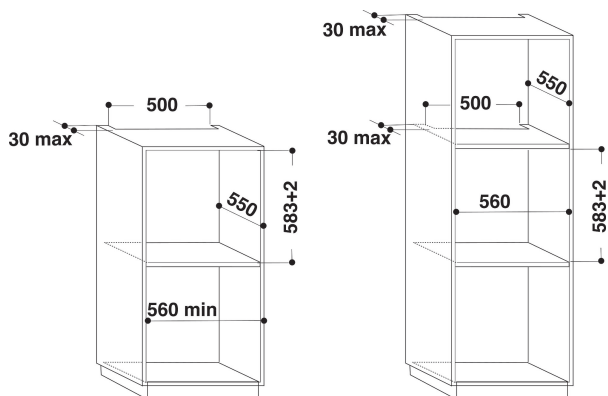

KOLSP 60600

12NC: 851356401100

Code EAN: 8003437831584

KitchenAid

CARACTERISTIQUES PRINCIPALES

Groupe de produit	Four
Référence commerciale	KOLSP 60600
Couleur principale du produit	Inox
Type de construction	Encastrable
Type de commande	Mécanique et électronique
Types de dispositifs de réglage et d'alarme	-
Commandes intégrées pour la table	Non
Plaques contrôlables	-
Programmes automatiques	Oui
Intensité	16
Tension	220-240
Fréquence	50/60
Longueur du cordon électrique	90
Type de prise	Non
Profondeur porte ouverte à 90°	-
Hauteur du produit	595
Largeur du produit	595
Profondeur du produit	561
Hauteur minimale de la niche d'encastrement	0
Largeur minimale de la niche d'encastrement	0
Profondeur de la niche d'encastrement	0
Poids net	40.9
Volume utile du four	73
Système de nettoyage intégré	Pyrolyse
Grilles	2
Plateaux	2