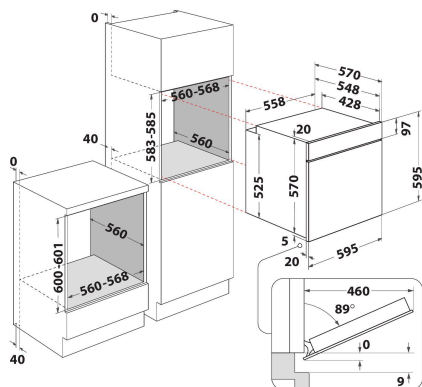

OAS KP8V1 IX

12NC: 859991558480

Kod GTIN (EAN): 8003437938818

Whirlpool

SENSING THE DIFFERENCE

GLAVNE KARAKTERISTIKE

Grupa proizvoda	Rerna
Komercijalni kod	OAS KP8V1 IX
Glavna boja proizvoda	Inox
Tip proizvoda	Ugrađen
Tip kontrole	Elektronski
Tip kontrolnih postavki	-
Da li su kontrole kuvanja na pločama integrisane?	Ne
Koja vrsta ploča za kuvanje se može kontrolisati?	-
Automatski programi	Da
Current (A)	16
Napon (V)	220-240
Frekvencija (Hz)	50/60
Dužina kabla za napajanje električnom energijom (cm)	100
Tip utikača	Ne
Dubina sa vratima otvorenim 90 stepena (mm)	-
Visina proizvoda	595
Širina proizvoda	595
Dubina proizvoda	551
Minimalna visina niše	0
Minimalna širina niše	0
Dubina niše	0
Neto težina (kg)	27.1
Korisna zapremina (udubljenja)	71
Integrisan sistem za prečišćavanje	Pirolitički
Rešetke udubljenja	1
Posude	2

TEHNIČKE KARAKTERISTIKE

Tajmer	Da
Kontrola vremena	Elektronski
Opcije podešavanja vremena	Završetak
Sigurnosni uređaj	-
Unutrašnje svetlo	Da
Broj unutrašnjih svetla udubljenja	1
Pozicija unutrašnjih svetla udubljenja	Front left
Vođice pećnice udubljenja	Teleskopsko
Šipka udubljenja	Ne