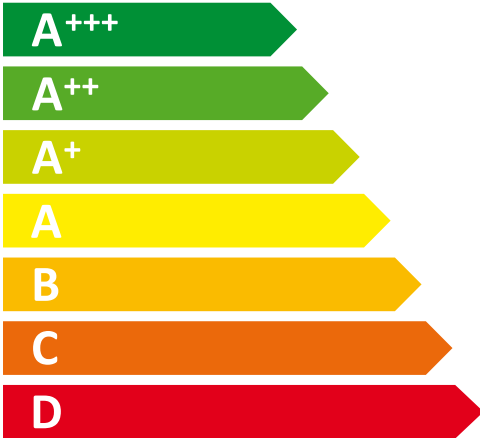

ENERG
енергия · ενεργεια

WHIRLPOOL

ADG 2020 FD

ENERGIA · ЕНЕРГИЯ · ΕΝΕΡΓΕΙΑ
ENERGIJA · ENERGY · ENERGIE
ENERGI

234
kWh/annum

2800
L/annum

ABCDEFG

x13