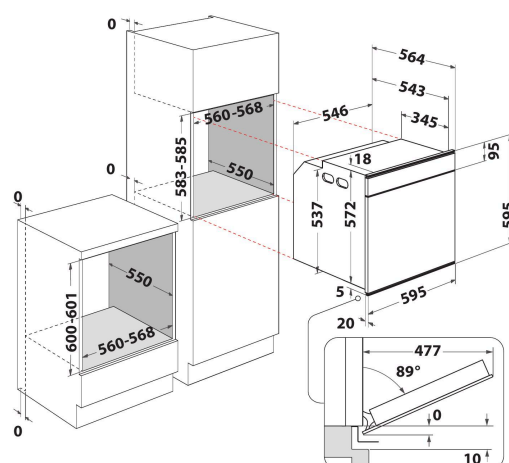

W7 OM4 4BPS1 P

12NC: 859991541610

EAN-kode: 8003437834561

Whirlpool

SENSING THE DIFFERENCE

- 6TH SENSE automatiske programmer
- Opptil 40 ulike assisterende matlagingsprogrammer
- Pyrolytisk rengjøringsystem
- Energiklasse A+
- Ovnsvolum: 73 liter
- Cook4: bak og lag mat på opptil 4 nivåer samtidig
- Ready2Cook, mulig å starte tilberedningen uten å forvarme ovnen (automatisk program)
- Tinefunksjon
- Varmluftsfunksjon
- BakeSense: bak brød og kaker med perfekt, sprø utside og myk, saftig innside
- Turbovifte
- Grill
- Ovnsvegger med emalje som er lette å rengjøre
- Turbo grill funksjon
- Maxi tilberedning