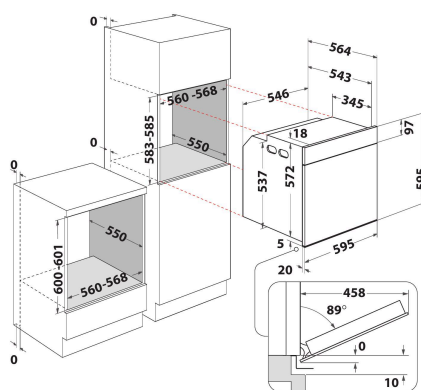

AKZ9 9480 NB

12NC: 859991639410

Kod GTIN (EAN): 8003437835858

Whirlpool

SENSING THE DIFFERENCE

GLAVNE KARAKTERISTIKE

Grupa proizvoda	Rerna
Komercijalni kod	AKZ9 9480 NB
Glavna boja proizvoda	Crno
Tip proizvoda	Ugrađen
Tip kontrole	Elektronski
Tip kontrolnih postavki	-
Da li su kontrole kuvanja na pločama integrisane?	Ne
Koja vrsta ploča za kuvanje se može kontrolisati?	-
Automatski programi	Da
Current (A)	16
Napon (V)	220-240
Frekvencija (Hz)	50/60
Dužina kabla za napajanje električnom energijom (cm)	90
Tip utikača	Šuko utičnica
Dubina sa vratima otvorenim 90 stepena (mm)	-
Visina proizvoda	595
Širina proizvoda	595
Dubina proizvoda	564
Minimalna visina niše	0
Minimalna širina niše	0
Dubina niše	0
Neto težina (kg)	35
Korisna zapremina (udubljenja)	73
Integrisan sistem za prečišćavanje	Pirolitički
Rešetke udubljenja	1
Posude	2