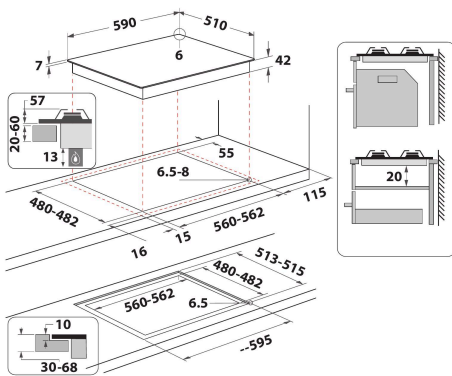

GOR 625/NB1

12NC: 859991665210

GTIN (EAN) code: 8003437644566

Whirlpool

SENSING THE DIFFERENCE

ALAPTULAJDONSÁGOK

Termékcsoport	Főzőlap
Konstruációs kivitel	Beépíthető
Vezérlés módja	Mechanikus
Type of control settings	Kezelőgomb
Gázégők száma	4
Elektromos főzőzónák száma	0
Elektromos lapok száma	0
Elektromos főzőlapok száma	0
Halogén főzőzónák száma	0
Indukciós zónák száma	0
Elektromos melegítőzónák száma	0
Kezelőpanel helye	Front
Alapfelület anyaga	Üveg
Termék színe	Fekete
Elektromos csatlakozási érték (W)	0
Gáz csatlakozási érték (W)	7800
Gázfajta	G20
Áramfelvétel (A)	0,2
Feszültség (V)	220-240
Frekvencia (Hz)	50/60
Elektromos csatlakozókábel hossza (cm)	85
Csatlakozódugó típusa	Nem
Gázcsatlakozás	Kúpos
Termék szélessége	590
Termékmagasság	49
Termékmélység	510
Minimális beépítési magasság	41
Minimális beépítési szélesség	560
Beépítési mélység	490
Nettó tömeg (kg)	11.4
Automatikus programok	Nem