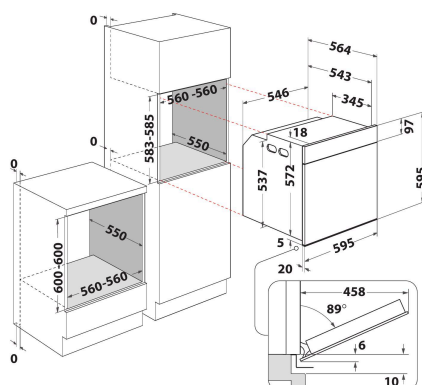

## ZÁKLADNÁ CHARAKTERISTIKA

Skupina výrobkov	Rúra
Obchodný kód	OAKZ9 7961 SP NB
Hlavná farba výrobku	Čierna
Typ konštrukcie	Vstavaná
Typ ovládania	Mechanické a elektronické
Typ nastavenia ovládania	-
Sú niektoré ovládacie prvky varných dosiek integrované?	Nie
Ktoré druhy varných plôch možno ovládať?	-
Automatické programy	Áno
Prúd (A)	16
Napätie (V)	220-240
Frekvencia (Hz)	50/60
Dĺžka elektrického prívodného kábla (cm)	90
Typ zástrčky	Nie
Hĺbka pri otvorených dverách 90 stupňov (mm)	-
Výška výrobku	595
Šírka výrobku	595
Hĺbka zabaleného výrobku	564
Minimálna výška výklenku	0
Minimálna šírka výklenku	0
Hĺbka výklenku	0
Čistá hmotnosť (kg)	35
Využitelný objem (dutiny)	73
Integrovaný čistiaci systém	Pyrolytické
Mriežky dutiny	1
Zásobníky	2