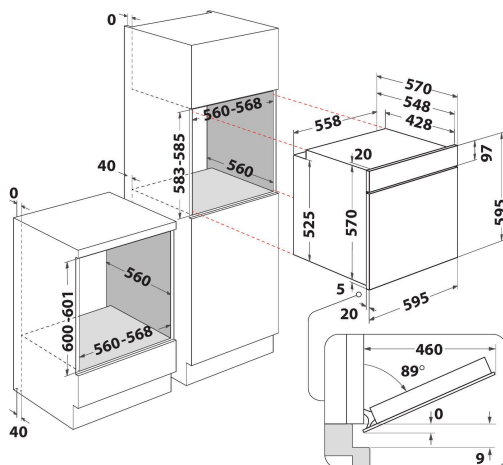

OMR58RR1B

12NC: 859991660140

EAN-kode: 8003437939433

Whirlpool

SENSING THE DIFFERENCE

- Energiklasse A+
- Ovnsvolum: 71 liter
- COOK3, lag mat på opptil 3 nivåer samtidig
- Varmluftsfunksjon
- Grill
- Ovnsvegger med emalje som er lette å rengjøre
- Turbo grill funksjon
- Maxi tilberedning
- Pizza / brød funksjon
- Eco Varmluft
- Heving
- Spesialfunksjoner
- Konvensjonell tilberedning
- Dørglass nummer: 3
- Barnesikring
- Timer
- Grill 2200 W