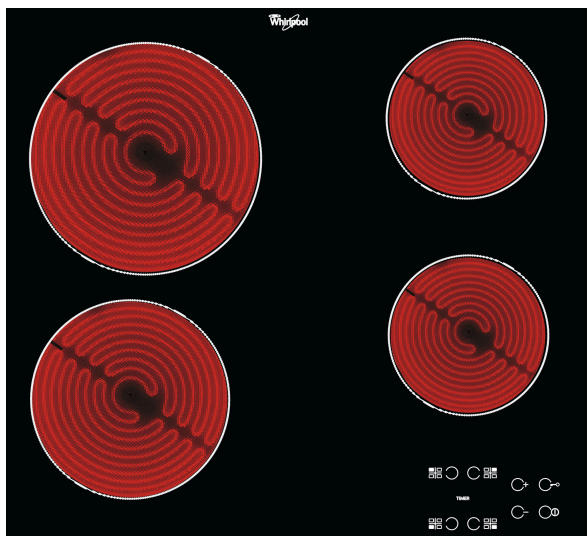

AKT 8090/NE

12NC: 859408001000

EAN-code: 8003437829543

Whirlpool

SENSING THE DIFFERENCE

Whirlpool kookplaat - AKT 8090/NE

Kenmerken van deze Whirlpool kookplaat: elektrische voeding.

Bediening voorzijde

Complete controle tijdens het koken. Eenvoudige toegang tot de intuïtieve en handig geplaatste bedieningsknoppen op het paneel aan de voorzijde, waardoor koken nog makkelijker wordt.

- Restwarmte-indicatoren
- Kinderslot
- Aan-uitschakelaar
- 60 cm kookplaat
- Programmeerbare timer
- Touch Control
- Zwart Glazen kookplaat
- 4 Bereidingszones met stralingswarmte
- 4 Plaat op indicator
- Indicatielampje aan/uit
- Inclusief netsnoer
- 4 Bereidingszones: 1 Radiant 1700 W, 1 Radiant 2100 W, 1 Radiant 1200 W, en 1 Radiant 1200 W
- Zonder kader
- Afmetingen HxBxD: 46x580x510 mm
- Nismaat hxbxd: 42x560x490 mm
- Beoordeling elektrische aansluiting: 6200 W

AKT 8090/NE

12NC: 859408001000

EAN-code: 8003437829543

Whirlpool

SENSING THE DIFFERENCE

BELANGRIJKSTE KENMERKEN

| | |
|---|--------------|
| Productgroep | Kookplaat |
| Uitvoering | Inbouw |
| Type besturing | Elektronisch |
| Type bedienings- en signaleringselementen | - |
| Aantal gasbranders | 0 |
| Aantal elektrische kookzones | 4 |
| Aantal elektrische platen | 0 |
| Aantal stralingszones | 4 |
| Aantal halogeenzones | 0 |
| Aantal inductiezones | 0 |
| Aantal elektrische warmhoudzones | 0 |
| Positie bedieningspaneel | Front |
| Materiaal basisoppervlak | Glas |
| Belangrijkste kleur van het product | Zwart |
| Aansluitwaarde (W) | 6200 |
| Waarde gasaansluiting | 0 |
| Stroom | 27,8 |
| Spanning | 220-240 |
| Frequentie | 50/60 |
| Lengte elektriciteits snoer | 0 |
| Type stekker | Nee |
| Gasaansluiting | n.v.t |
| Breedte van het product | 580 |
| Hoogte van het product | 46 |
| Diepte van het product | 510 |
| Minimale nishoogte | 42 |
| Minimale nisbreedte | 560 |
| Nisdiepte | 490 |
| Nettogewicht | 8 |
| Automatische programma's | Nee |