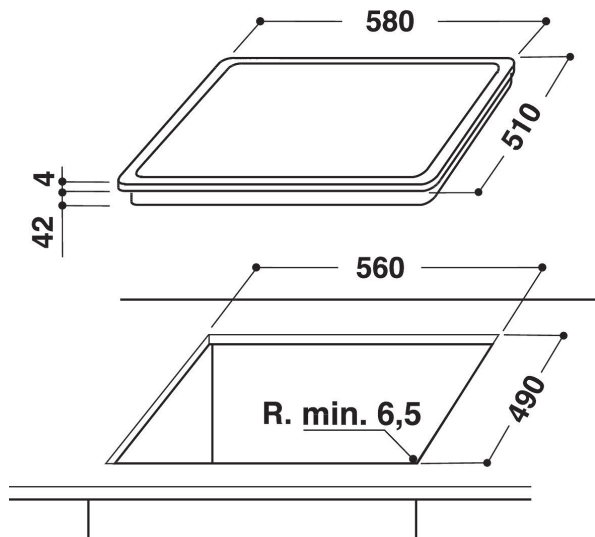

Complete controle tijdens het koken. Eenvoudige toegang tot de intuïtieve en handig geplaatste bedieningsknoppen op het paneel aan de voorzijde, waardoor koken nog makkelijker wordt.

- Restwarmte-indicatoren
- Kinderslot
- Aan-uitschakelaar
- 60 cm kookplaat
- Programmeerbare timer
- Touch Control
- Zwart Glazen kookplaat
- 4 Bereidingszones met stralingswarmte
- 4 Plaat op indicator
- Indicatielampje aan/uit
- Inclusief netsnoer
- 4 Bereidingszones: 1 Radiant 1700 W, 1 Radiant 2100 W, 1 Radiant 1200 W, en 1 Radiant 1200 W
- Zonder kader
- Afmetingen HxBxD: 46x580x510 mm
- Nismaat hxbxd: 42x560x490 mm
- Beoordeling elektrische aansluiting: 6200 W