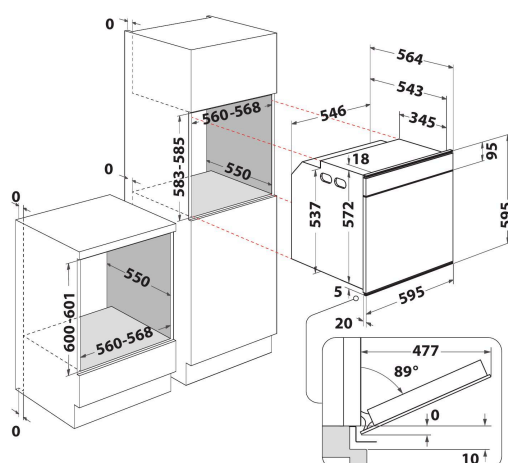

AKZM 8480 NB

12NC: 852584801120

Code EAN: 8003437832987

Whirlpool

SENSING THE DIFFERENCE

- Le programmateur 6TH SENSE pour des résultats toujours parfaits
- La fonction pyrolyse assure un nettoyage impeccable en un seul geste.
- Classe énergétique A+
- Cavité 73 L
- Cook3 permet de cuire parfaitement et simultanément sur 3 niveaux, sans mélange de goût ni d'odeur
- Ready2Cook
- Cuisson à air pulsé
- Ventilation turbo
- Gril
- Cavité en émail facile à nettoyer
- Turbo Gril
- Maxi Cooking
- Levage de pâte
- Fonction Pizza/Pain