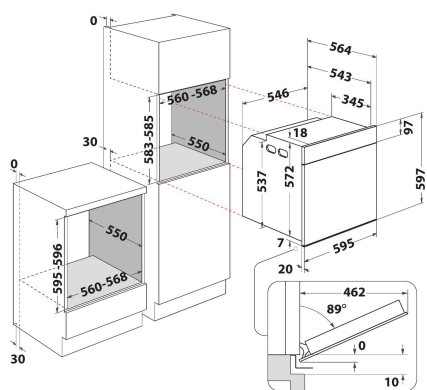

WOI5S8HM1SXA

12NC: 859991685120

GTIN (EAN) kood: 8003437836732

Whirlpool

SENSING THE DIFFERENCE

PÕHIOMADUSED

Tootegrupp	Ahi
Kommertsikood	WOI5S8HM1SXA
Toote põhivärv	Roostevaba teras
Konstruksiooni tüüp	Integreeritav
Juhtimistüüp	Elektrooniline
Juhtsätete tüüp	-
Kas mõnel pliidiplaadil on integreeritud juhtseadised?	Ei
Mis tüüpi pliidiplaat saab kontrollida?	Ei ole kohaldatav
Automaatprogrammid	Jah
Voolutugevus (A)	16
Pinge (V)	220-240
Sagedus (Hz)	50
Length of electrical supply cord (cm)	100
Pistikü tüüp	Ei
Sügavus 90 kraadi alla avatud uksega (mm)	-
Toote kõrgus	597
Toote laius	595
Toote sügavus	564
Orva min. kõrgus	583
Orva min. laius	560
Orva sügavus	550
Netokaal (kg)	36
Kasulik (kambri) maht	73
Integreeritud puhastussüsteem	Hüdroliitiline
Kambri restid	1
Küpsetusplaadid	2

TEHNILISED OMADUSED

Taimer	Jah
Ajakontroll	Elektrooniline
Ajaseadistusvalikud	Käivitamine ja seiskamine
Ohutusseade	-
Sisevalgusti	Jah
Sisevalgustite arv kambris	1
Sisevalgustite asukoht kambris	Tagumine
Ahjustiivid kambris	Teleskoop
Kambri termomeeter	Ei