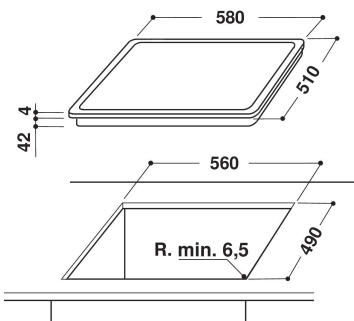

AKT 8130/NE

12NC: 859408101000

Código EAN: 8003437829529

Whirlpool

SENSING THE DIFFERENCE

DANE OGÓLNE

Grupo de produto	Planos de cozedura
Tipo de construção	Encastre
Tipo de controlo	Electrónicos
Tipo de definição de controlo e de indicadores	-
Número de queimadores a gás	0
Número de zonas de cozedura eléctricas	4
Número de placas eléctricas	0
Número de placas de cozedura	4
Número de placas da halogéneo	0
Número de placas de indução	0
Número de zonas de aquecimento eléctricas	0
Localização do painel de controlo	Frente
Material de superfície básico	Vidro
Cor principal do produto	Preto
Classificação da ligação	6200
Classificação da ligação -gás	0
Corrente	27,8
Voltagem	230
Frequência	50/60
Comprimento do cabo de alimentação eléctrica	0
Tipo de ficha	Não
Ligação do gás	N/A
Largura do produto	580
Altura do produto	46
Profundidade	510
Altura mínima de instalação	42
Largura mínima de instalação	560
Profundidade de instalação	490
Peso líquido	8
Programas automáticos	Não

DETALHES TÉCNICOS

Potência no indicador	Sim
Placa no indicador	4
Tipo de regulação	Radiant
Tipo de tampa	Nenhum
Indicador de calor residual	Separado
Interruptor principal on/off	Sim
Dispositivo de segurança	-
Temporizador electrónico	Sim