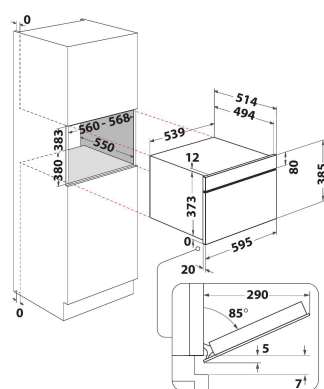

## HLAVNÍ VLASTNOSTI

Skupina výrobků	Mikrovlánná trouba
Obchodní kód	AMW 730/SD
Hlavní barva výrobku	Stříbrná
Typ mikrovlnné trouby	Funkce MW+Grill
Typ konstrukce	Vestavěný
Typ ovládání	Elektronický
Typ nastavení ovládání	LCD
Doplňková metoda vaření Gril	Ano
Crisp	Ano
Pára	Ne
Doplňková metoda vaření Vaření s ventilátorem	Ne
Hodiny	Ano
Automatické programy	Ano
Výška výrobku	385
Šířka výrobku	595
Hloubka zabaleného výrobku	468
Minimální výška výklenku	380
Minimální šířka výklenku	556
Hloubka výklenku	550
Čistá hmotnost (kg)	27
Objem dutiny (l)	31
Otočný stůl	Ano
Průměr otočného stolu (mm)	325
Integrovaný čistící systém	Ne

## TECHNICKÉ VLASTNOSTI

Proud (A)	10
Napětí (V)	230
Frekvence (Hz)	50
Délka přívodního elektrického kabelu (cm)	135
Typ zástrčky	Schuko
Časovač	Ne
Výkon grilu (W)	800
Typ mřížky	Quartz
Materiál dutiny	Nerezová ocel
Vnitřní osvětlení	Ano
Doplňková metoda vaření Gril	Ano
Poloha vnitřních světel dutiny	Pravá strana