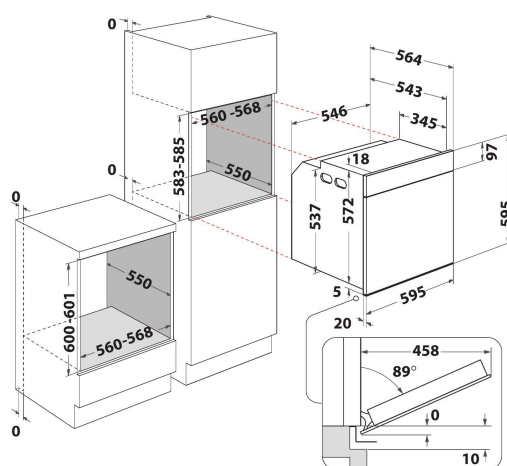

AKZ9 6290 WH

12NC: 859991531380

EAN-kod: 8003437833939

Whirlpool

SENSING THE DIFFERENCE

- 6TH SENSE auto-program
- Pyrolytiskt rengöringssystem
- Energiklass A+
- Ugnsvolym: 73 liter
- COOK3, laga mat på upp till 3 nivåer samtidigt
- Ready2Cook, möjligt att börja tillagningen utan att föruppvärma ugnen (auto-program)
- Varmluftsfunktion
- Turbofläkt
- Grill
- Ugnsväggar med lättren gjord emalj
- Turbogrill - för att ugnsgrilla större bitar kött eller fågel
- MaxiCooking, perfekt för stora stekar
- Funktion för bakverk
- Pizza/Bröd-funktion
- Varmhållning
- SoftClosing - mjukstängande lucka