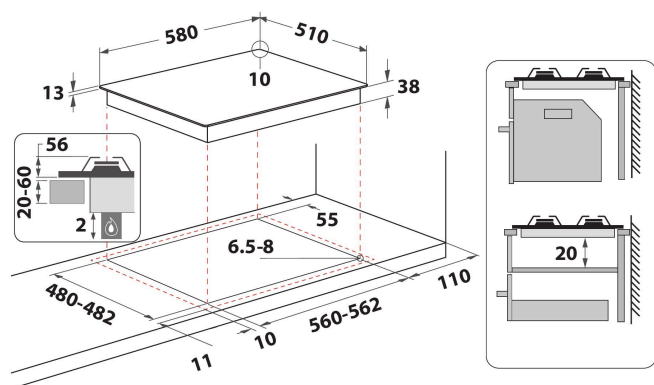

TKRL 661 IX EU

12NC: 859991635920

Code EAN: 8003437939105

Whirlpool

SENSING THE DIFFERENCE

- Supports de casseroles en fonte
- Sécurité thermocouple : interrompt l'arrivée du gaz lorsque la flamme s'éteint
- Boutons Argent peint
- 2 grilles Rectangular fonte grilles
- Commande Front
- Plaque de cuisson 60 cm
- Commande mécanique
- Allumage électronique d'une main
- Table de cuisson au gaz Inox
- 4 brûleurs
- 4 brûleurs: 1 brûleur Semi-rapide 1650 W, 1 brûleur Semi-rapide 1650 W, 1 brûleur MINI WOK 3500 W, 1 brûleur Auxiliaire 1000 W
- Dimensions (HxLxP): 56x580x510 mm
- Tension: 220-240 V
- Niveau de connexion de gaz: 7800 W

Acier Inox

Pour donner un look actuel à votre cuisine.

Encastrement standard

Installez la plaque de cuisson de 75 cm dans un encastrement standard de 60 cm pour une flexibilité maximale dans votre cuisine.

CARACTERISTIQUES PRINCIPALES

Groupe de produit	Table de cuisson
Type de construction	Encastrable
Type de commande	Mécanique
Types de dispositifs de réglage et d'alarme	Bouton
Nombre de brûleurs	4
Nombre de foyers électriques	0
Nombre de plaques électriques	0
Nombre de plaques radiantes	0
Nombre de plaques halogènes	0
Nombre de plaques à induction	0
Nombre de zones de chauffe-plat électriques	0
Emplacement du bandeau de commande	Front
Matériau de base de la surface	Inox
Couleur principale du produit	Inox
Puissance de raccordement	0
Puissance de raccordement au gaz	7800
Type de gaz	Methane
Intensité	0,6
Tension	220-240
Fréquence	50/60
Longueur du cordon électrique	100
Type de prise	Non
Raccordement au gaz	N/A
Largeur du produit	580
Hauteur du produit	56
Profondeur du produit	510
Hauteur minimale de la niche d'encastrement	0
Largeur minimale de la niche d'encastrement	560
Profondeur de la niche d'encastrement	480
Poids net	10.3
Programmes automatiques	Non