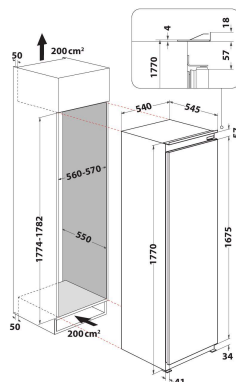

ARG 180702

12NC: 859991669700

EAN-kod: 8003437053139

Whirlpool

SENSING THE DIFFERENCE

PRODUKTEGENSKAPER

Produktgrupp	Kylskåp
Produktnamn	ARG 180702
EAN-kod	8003437053139
Konstruktion	Inbyggd
Installationstyp	Fullt integrerad
Typ av reglage	Elektronisk
Typ av kontrollinställning och signalenheter	Lysrör
Färg	Vit
Anslutningseffekt	130
Ström	16
Spänning	220-240
Frekvens	50
Nätkabelns längd	245
Elkontakt	Schuko
Total volume of the product (EU 2017/1369)	314
Stjärnmärkning	Automatisk
Ange antalet fristående kylsystem	1
Höjd	1771
Bredd	540
Djup	545
Djup med dörren öppen i 90°	N/A
Max höjjustering	0
Nettovikt	50
Gångjärn	Höger omhängbar