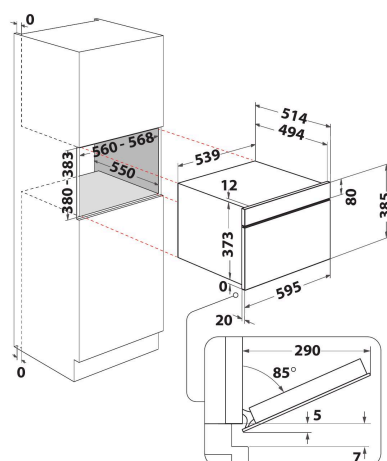

# Whirlpool

SENSING THE DIFFERENCE

- Tecnología 6TH Sense
- Función CRISP 6TH Sense con plato CRISP
- Crisp
- Cavity de 31 L
- Menú Jet crisp
- Jet Start
- Jet Defrost
- Microondas de 1000 W
- Asa sobresaliente
- Plato giratorio de 32,5 cm
- Ventilación frontal
- Puerta abatible
- Plato Crisp
- Función Crisp con plato Crisp
- Menú favoritos
- 3 métodos de cocción: Microondas, Grill, Crisp
- Rejilla de Grill