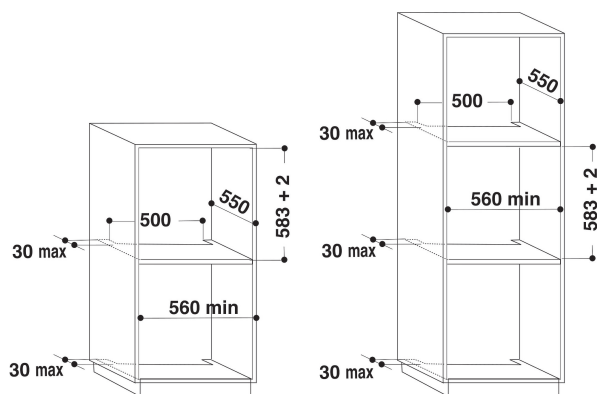

AKP 335/IX/05

12NC: 857733510530

GTIN (EAN) code: 8003437814266

Whirlpool

SENSING THE DIFFERENCE

ALAPTULAJDONSÁGOK

Termékcsoport	Sütő
Kereskedelmi elnevezés	AKP 335/IX/05
Termék színe	Nemesacél
Konstruktív kivitel	Beépíthető
Vezérlés módja	Mechanikus
Type of control settings	-
Minden főzőlap-kapcsoló be van építve?	Igen
Milyen főzőlapot tud vezérelni?	-
Automatikus programok	Nem
Áramfelvétel (A)	16
Feszültség (V)	220-240
Frekvencia (Hz)	50/60
Length of Electrical Supply Cord (cm)	90
Csatlakozódugó típusa	Nem
Termékmélység 90°-ban nyitott ajtónál (mm)	-
Termékmagasság	595
Termék szélessége	595
Termékmélység	564
Minimális beépítési magasság	0
Minimális beépítési szélesség	0
Beépítési mélység	0
Nettó tömeg (kg)	33
Usable volume (of cavity)	56
Beépített tisztítórendszer	Nem
Grids of the cavity	1
Tartók/tálcák	1

MŰSZAKI ADATOK

Időzítő	Nem
Idővezérlés	Nincs időbeállítás
Időbeállítási opciók	Nincs késleltetés opció
Biztonsági eszköz	-
Belső világítás	Igen
Number of interior lights of the cavity	1
Position of interior lights of the cavity	Elöl
Oven guides of the cavity	Falra beágyazott
Probe of the cavity	Nem