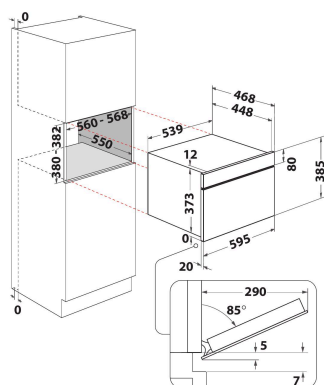

WMD704TX

12NC: 859991683370

GTIN (EAN) code: 8003437397417

Whirlpool

SENSING THE DIFFERENCE

ALAPTULAJDONSÁGOK

Termékcsoport	Mikrohullám
Kereskedelmi elnevezés	WMD704TX
Termék színe	Nemesacél
Mikrohullámú sütő típusa	Mikrohullám + grill funkció
Konstruációs kivitel	Beépíthető
Vezérlés módja	Elektronikus
Type of control settings	LCD
Hozzáadott sütési mód: grill	Igen
Crisp/ropogós	Igen
Gőz	Igen
Hozzáadott sütési mód: légkeverés	Nem
Óra	Igen
Automatikus programok	Igen
Termékmagasság	385
Termék szélessége	595
Termékmélység	468
Minimális beépítési magasság	380
Minimális beépítési szélesség	556
Beépítési mélység	550
Nettó tömeg (kg)	27
Sütőtér térfogata (l)	31
Forgótányér	Igen
Forgótányér átmérője (mm)	325
Beépített tisztítórendszer	Hidrolitikus

MŰSZAKI ADATOK

Áramfelvétel (A)	10
Feszültség (V)	220-240
Frekvencia (Hz)	50
Elektromos csatlakozókábel hossza (cm)	135
Csatlakozódugó típusa	Schuko
Időzítő	Igen
Grill teljesítmény (W)	800
Grill típusa	Kvarc
Sütőtér anyaga	Nemesacél
Belső világítás	Igen
Hozzáadott sütési mód: grill	Igen
Position of interior lights of the cavity	Jobboldal

MŰSZAKI TELJESÍTMÉNY

6. Érzék technológia	6. Érzék
Teljesítményfokozatok száma	7
Maximális mikrohullámú teljesítmény (W)	1000
Kenyér kiolvasztás	Igen
Gyors kiolvasztás	Igen
Gyors indítás	Igen