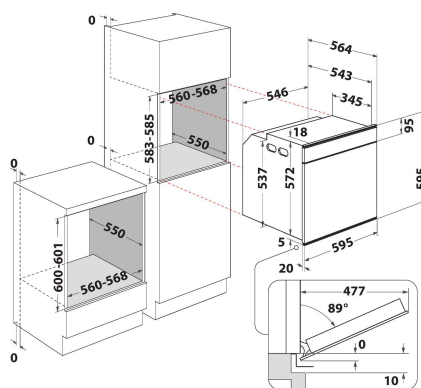

## ZÁKLADNÁ CHARAKTERISTIKA

Skupina výrobkov	Rúra
Obchodný kód	W7 OM4 4S1 P
Hlavná farba výrobku	Nerez
Typ konštrukcie	Vstavaná
Typ ovládania	Elektronický
Typ nastavenia ovládania	-
Sú niektoré ovládacie prvky varných dosiek integrované?	Nie
Ktoré druhy varných plôch možno ovládať?	-
Automatické programy	Áno
Prúd (A)	16
Napätie (V)	220-240
Frekvencia (Hz)	50/60
Dĺžka elektrického prívodného kábla (cm)	90
Typ zástrčky	Nie
Hĺbka pri otvorených dverách 90 stupňov (mm)	-
Výška výrobku	595
Šírka výrobku	595
Hĺbka zabaleného výrobku	564
Minimálna výška výklenku	0
Minimálna šírka výklenku	0
Hĺbka výklenku	0
Čistá hmotnosť (kg)	40.5
Využitelný objem (dutiny)	73
Integrovaný čistiaci systém	Pyrolytické
Mriežky dutiny	2
Zásobníky	2