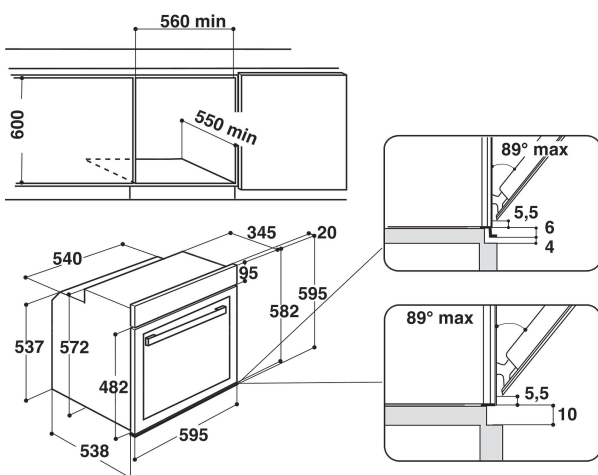

AKZM 660/IX

12NC: 852566006000

GTIN (EAN) code: 8003437820601

Whirlpool

SENSING THE DIFFERENCE

ALAPTULAJDONSÁGOK

Termékcsoport	Sütő
Kereskedelmi elnevezés	AKZM 660/IX
Termék színe	Nemesacél
Konstruktív kivitel	Beépíthető
Vezérlés módja	Mechanikus és elektronikus
Type of control settings	-
Minden főzőlap-kapcsoló be van építve?	Nem
Milyen főzőlapot tud vezérelni?	-
Automatikus programok	Igen
Áramfelvétel (A)	16
Feszültség (V)	230
Frekvencia (Hz)	50
Length of Electrical Supply Cord (cm)	-
Csatlakozódugó típusa	Nem
Termékmélység 90°-ban nyitott ajtónál (mm)	-
Termékmagasság	595
Termék szélessége	595
Termékmélység	564
Minimális beépítési magasság	0
Minimális beépítési szélesség	0
Beépítési mélység	0
Nettó tömeg (kg)	40
Usable volume (of cavity)	73
Beépített tisztítórendszer	Pirolitikus
Grids of the cavity	1
Tartók/tálcák	3

MŰSZAKI ADATOK

Időzítő	-
Idővezérlés	Elektronikus
Időbeállítási opciók	-
Biztonsági eszköz	-
Belső világítás	-
Number of interior lights of the cavity	1
Position of interior lights of the cavity	Elöl
Oven guides of the cavity	Rácsok
Probe of the cavity	Igen