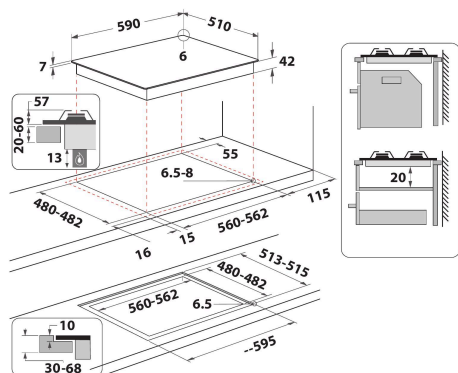

AKTL 629/WH

12NC: 859991590620

GTIN (EAN) kood: 8003437605222

Whirlpool

SENSING THE DIFFERENCE

PÕHIOMADUSED

Tootegrupp	Pliidiplaat
Konstruktiooni tüüp	Integreeritav
Juhtimistüüp	Mehaaniline
Juhtsätete tüüp	Keeratav nupp
Gaaspõletite arv	4
Elektriliste keedualade arv	0
Kuumutusplaatide arv	0
Kiirgusplaatide arv	0
Halogeenplaatide arv	0
Induktsioonplaatide arv	0
Elektriliste soojendustsoomide arv	0
Juhtpaneeli asukoht	Ees
Peamine pinnamaterjal	Klaas
Toote põhivärv	Valge
Elektriühenduse võimsus (W)	0
Gaasiühenduse võimsus (W)	7800
Gaasi tüüp	G20
Voolutugevus (A)	0,6
Pinge (V)	220-240
Sagedus (Hz)	50/60
Toitejuhtme pikkus (cm)	85
Pistiku tüüp	Ei
Gaasiühendus	Ei ole kohaldatav
Toote laius	590
Toote kõrgus	49
Toote sügavus	510
Orva min. kõrgus	41
Orva min. laius	560
Orva sügavus	490
Netokaal (kg)	12,5
Automaatprogrammid	Ei